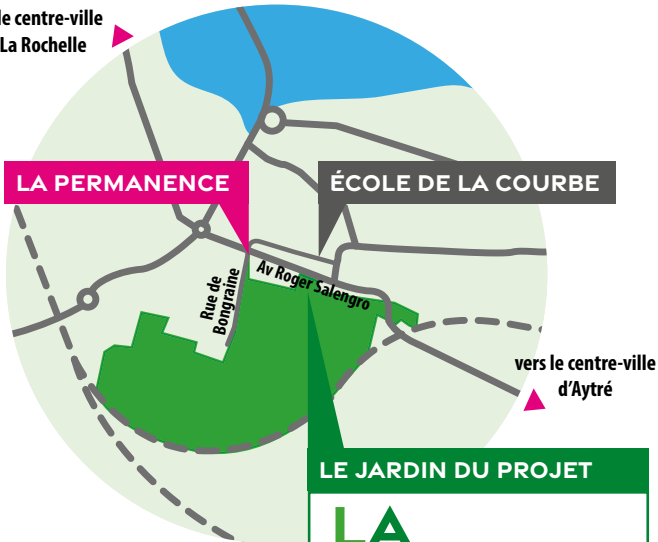

LA

ÉCOQUARTIER
BONGRAÏNE
AYTRÉ • LA ROCHELLE

BONNE SEMAINE

DÉCOUVRIR, SE RENCONTRER ET PARTICIPER !

DU 12 AU 17 JUIN 2023

📍 **Jardin du projet**
30 avenue Roger Salengro à Aytré

ATELIERS

VISITES

CHORALE

CONCERT

PROGRAMME

DÉCOUVRIR, SE RENCONTRER ET PARTICIPER !

La Communauté d'Agglomération de La Rochelle, la Ville d'Aytré, avec la collaboration de la Ville de La Rochelle, l'aménageur Aquitanis et l'équipe de maîtrise d'œuvre urbaine ont le plaisir de vous inviter à la deuxième édition de la Bonne Semaine du 12 au 17 juin 2023. Une nouvelle semaine de rencontres, d'information, de réflexions et de convivialité autour du projet d'Écoquartier de Bongraine.

Vers le centre-ville
de La Rochelle

LA PERMANENCE

2 rue de Bongraine
La Rochelle

LE JARDIN DU PROJET

30 avenue Roger Salengro
Aytré

LE JARDIN DU PROJET

LA
BONNE
SEMAINE

POUR VOUS INSCRIRE