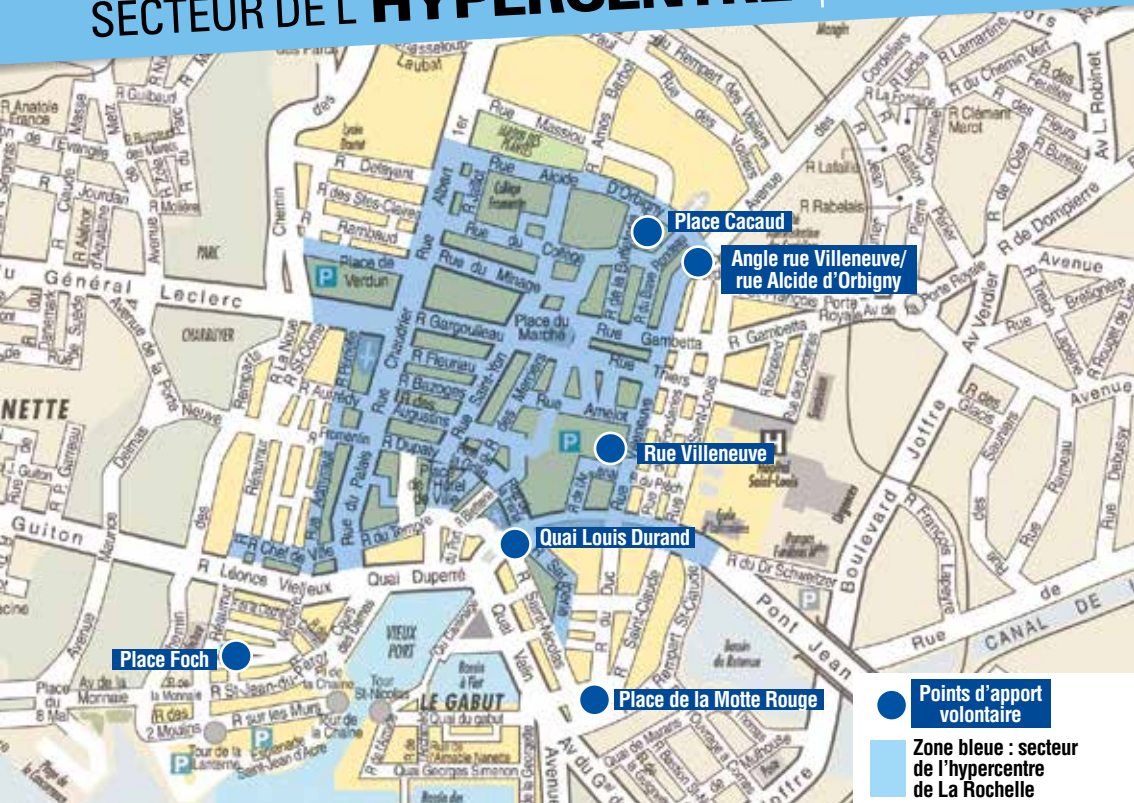

## À LA ROCHELLE SECTEUR DE L'HYPERCENTRE

À partir du  
1<sup>er</sup> octobre 2017

● Points d'apport  
volontaire

Zone bleue : secteur  
de l'hypercentre  
de La Rochelle

**Sortez  
vos bacs bleus  
ou sacs noirs**

**En cas de non-respect de ces consignes vous êtes passible d'une amende de 60 €.**

Si, pour une raison ou une autre, vous ne pouvez pas sortir vos déchets à la bonne heure, **des conteneurs enterrés sont à votre disposition** : place Cacaud, place Foch, quai Louis Durand, place de la Motte Rouge et rue Villeneuve. Vous pouvez y déposer vos sacs noirs et vos sacs jaunes et éviter ainsi qu'ils ne restent dans la rue.