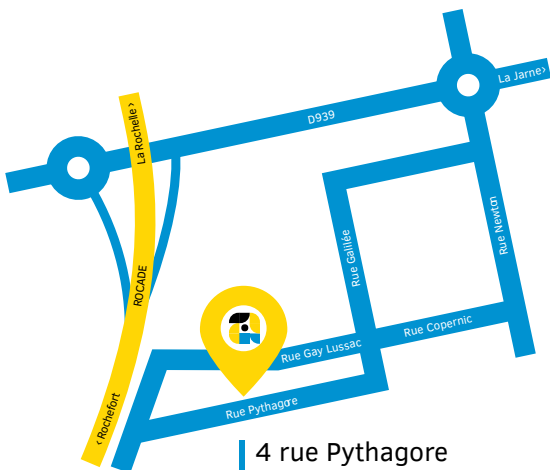

Avec l'aide financière de :

région
Nouvelle-Aquitaine

4 rue Pythagore
ZI Belle Aire Sud
17440 Aytré

ACCÈS EN BUS :

arrêt « Belle Aire »
ILLICO 1 (ZA Aytré)
et LIGNE 19