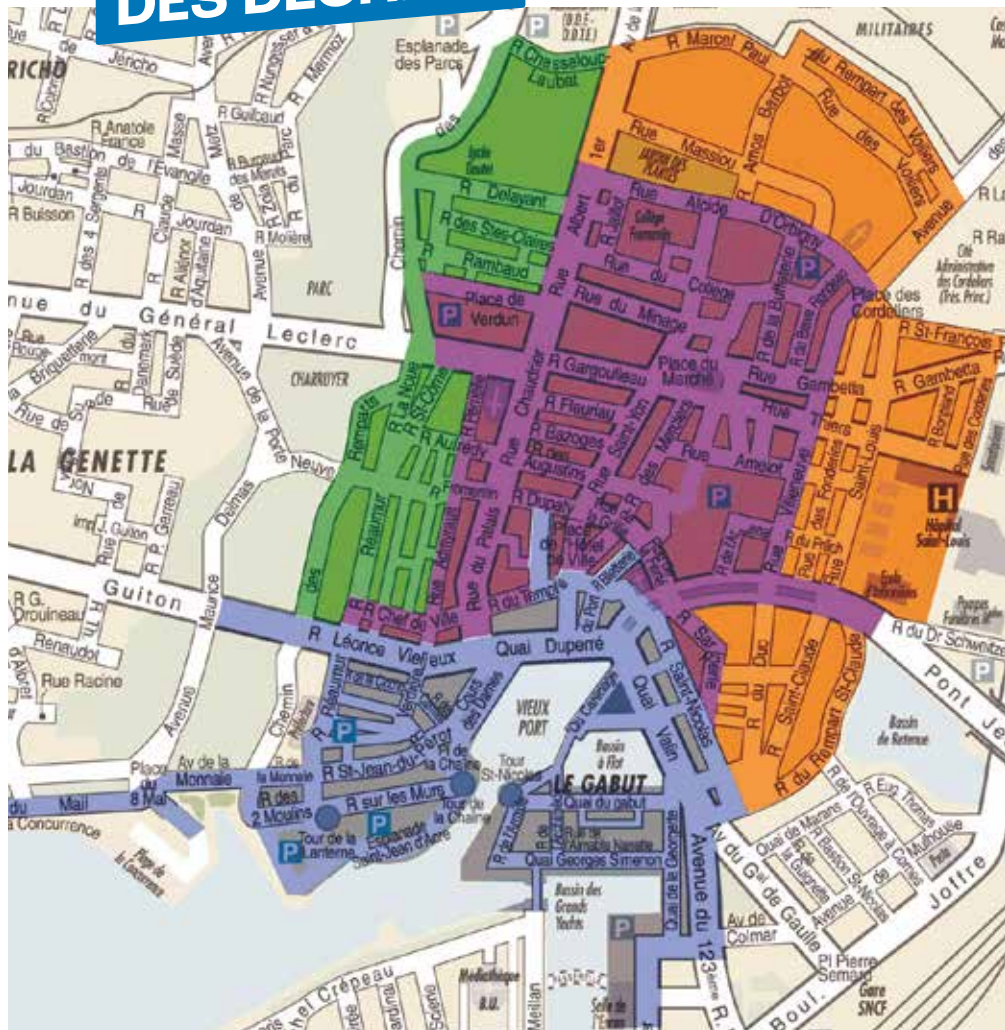

Pour jeter moins,
je fais le tri dans
mes habitudes

agglomeration-larochelle.fr

Communauté
d'Agglomération de
La Rochelle

NOUVEAUX JOURS DE COLLECTE
DES DÉCHETS

agglomeration-larochelle.fr

Communauté
d'Agglomération de
La Rochelle

NOUVEAUX JOURS DE COLLECTE DES DÉCHETS

Des Points d'Apport Volontaire sont à votre disposition.
Vous pouvez les localiser sur agglo-larochelle.fr/dechets

À PARTIR DU
1^{ER} MARS 2024

ORDURES MÉNAGÈRES

Sortez vos bacs bleus
ou sacs noirs

HYPERCENTRE

Tous les soirs entre 18h et 19h30

VIEUX-PORT

Tous les soirs entre 19h30
et 4h du matin*

CENTRE-VILLE OUEST

Le lundi, mercredi et vendredi soir
entre 18h et 19h30

CENTRE-VILLE EST

Le mardi, jeudi et samedi soir
entre 18h et 19h30

CENTRE-VILLE EST

Le jeudi soir entre 18h et 19h30

* Sur le secteur du Vieux-Port, la collecte a lieu à partir de 4h du matin.
Vous pouvez donc sortir vos bacs et sacs tard dans la nuit si vous le souhaitez.