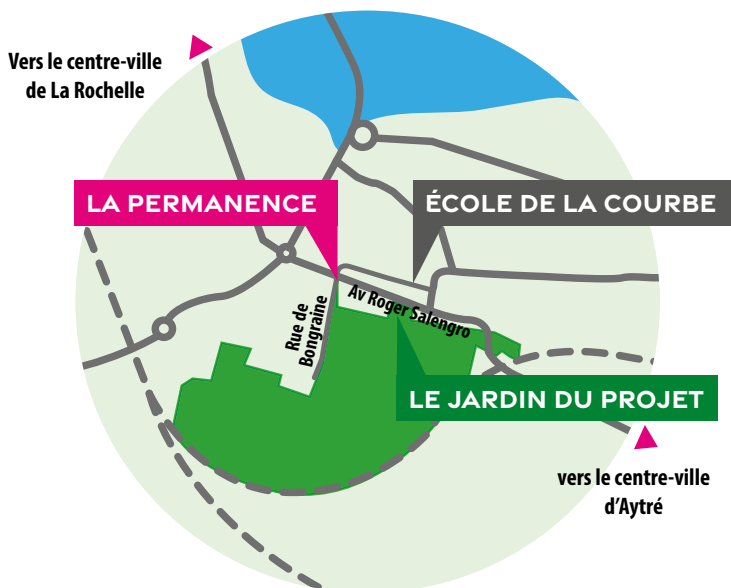

LE JARDIN DU PROJET

30 avenue Roger Salengro
Aytré

Suivez-nous

Écoquartier de Bongraine
@villeaytre | @larochelleaggllo
aytre.fr | aggllo-larochelle.fr