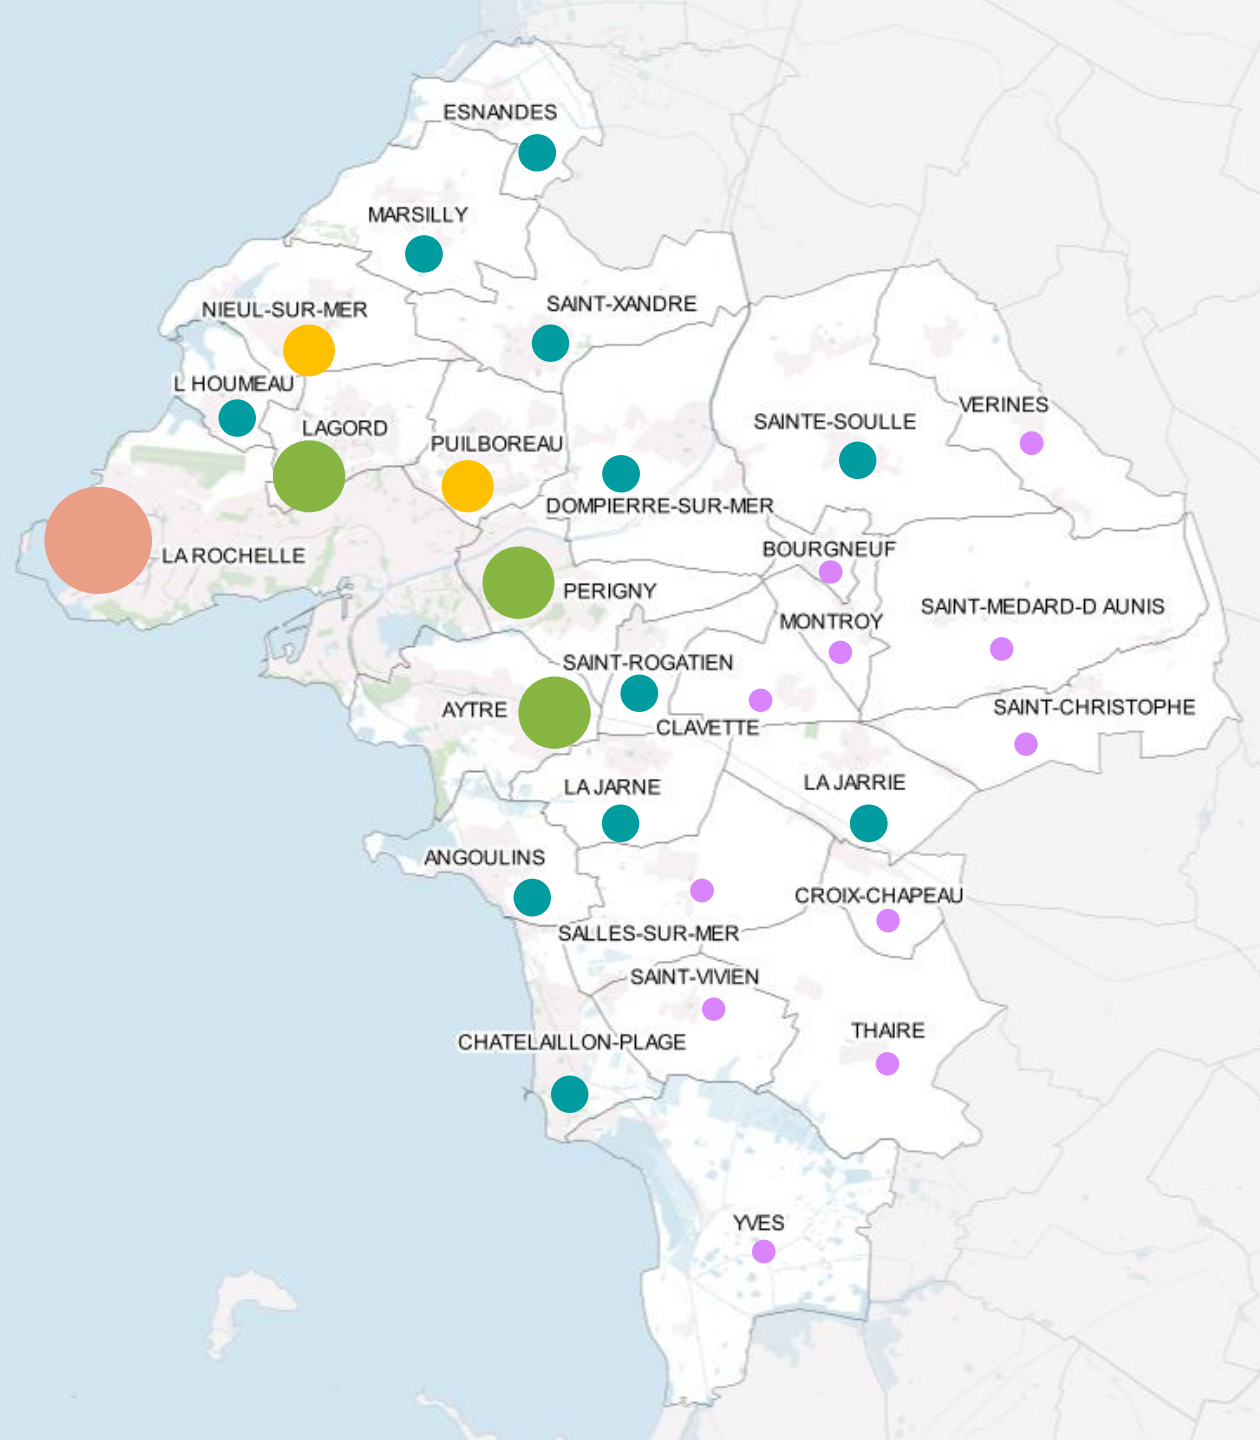

Localisation du logement social sur l'Agglo de La Rochelle

Nombre de logements sociaux par commune

- < à 50 logements
- 50 à 200 logements
- 200 à 500 logements
- 500 à 1000 logements
- > À 5000 logements